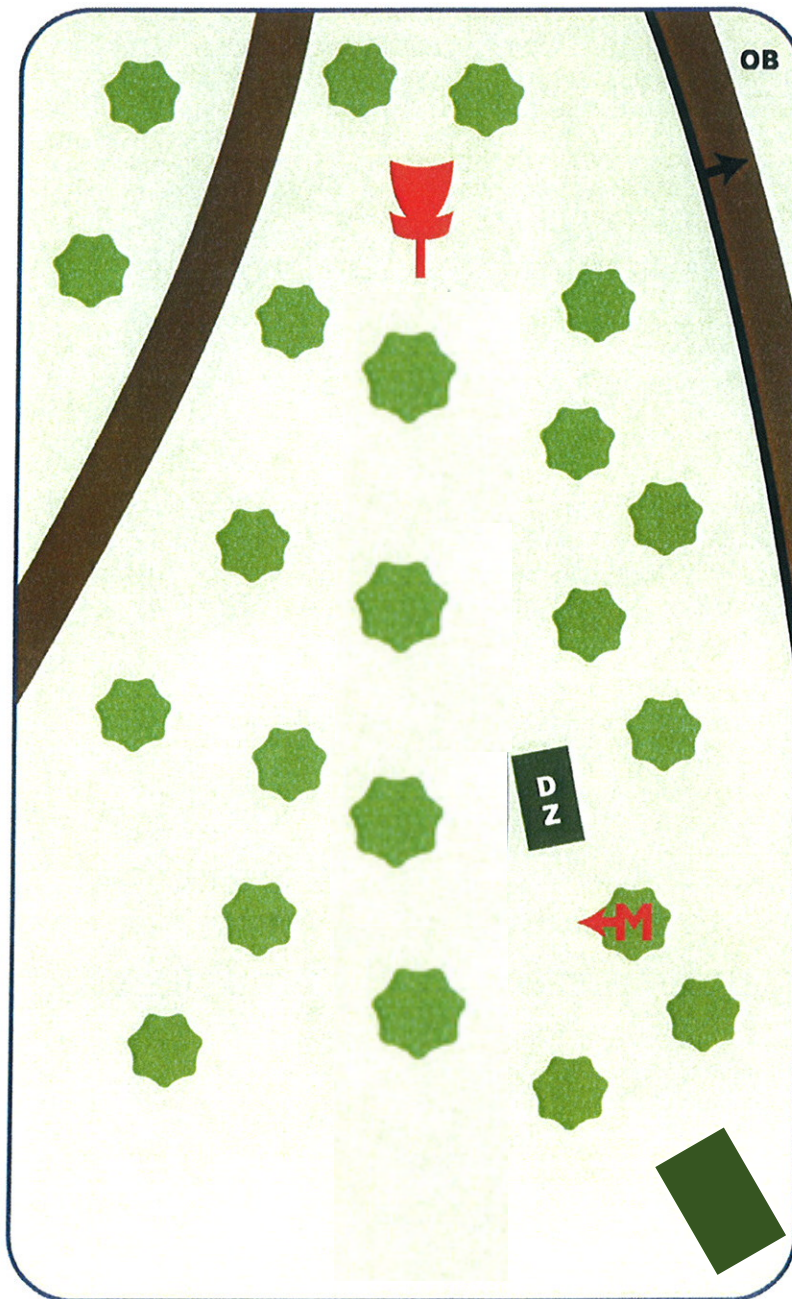

Puska
Puttaajat

Kärkkäinen

se edullisen ostamisen tavaratalo

7

94 m

PAR 3

Pururata taustoineen OB.

KYLPLYLÄHOTELLI
Peurunka

Kärkkäinen

se edullisen ostamisen tavaratalo

8

115 m

PAR 3

.....

Pururata oikealla taustoineen OB.
Jos avausheitto mandon väärältä
puolen tai OB, seuraava heitto
drop zonelta (+1).

KYLPIÄHOTELLI
Peurunka