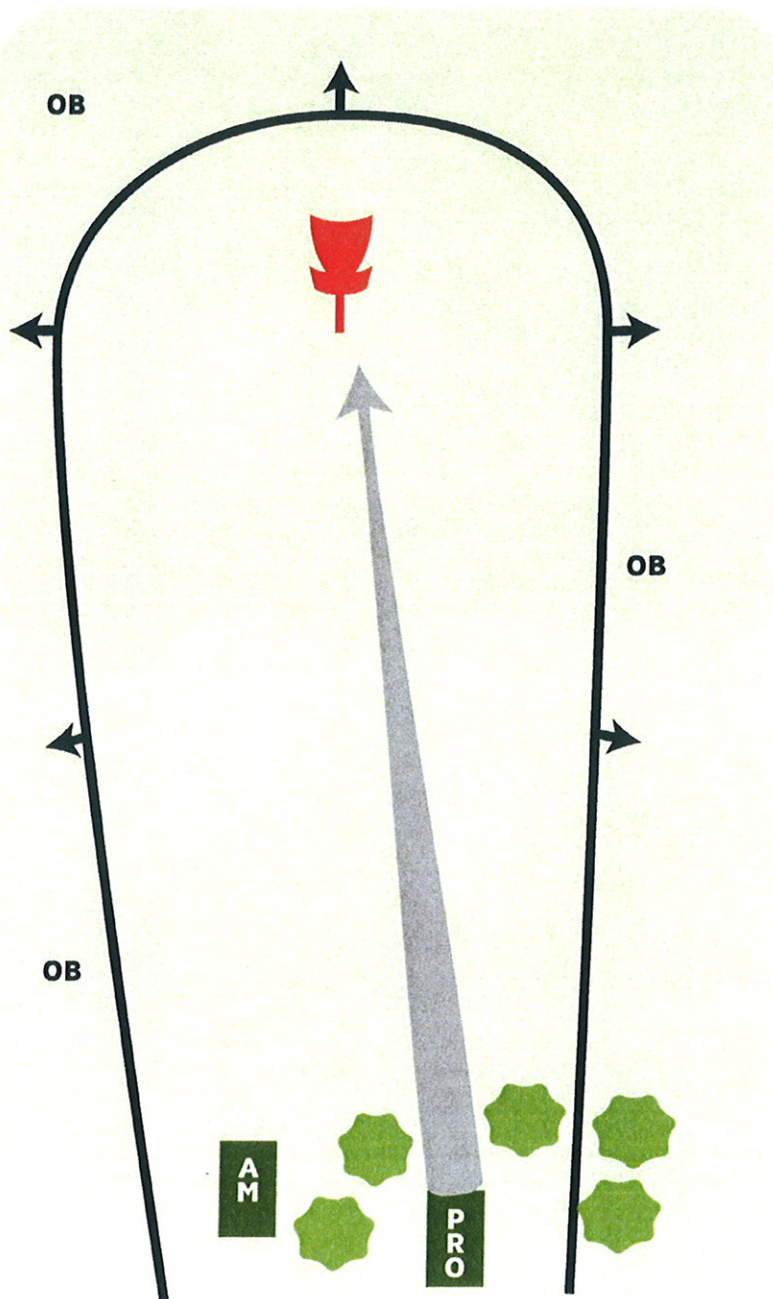

se edullisen ostamisen tavaratalo

2

68 m

PAR 3

Järvi, asfalttite ja sen oikea puoli OB.

KYLPYLÄHOTELLI
Peurunka

Kärkkäinen

se edullisen ostamisen tavaratalo

95 m

PAR 3

Pisaran muotoinen OB
kepitetty pellolle.

KYLPLYÄHOTELLI
Peurunka

Kärkkäinen

se edullisen ostamisen tavaratalo

4

105 m

PAR 3

OB kepitetty pellolle.
Jos avausheitto OB, seuraava
heitto dropzonelta (+1).

KYLÄHOTELLI
Peurunka

Kärkkäinen

se edullisen ostamisen tavaratalo

5

95 m

PAR 3