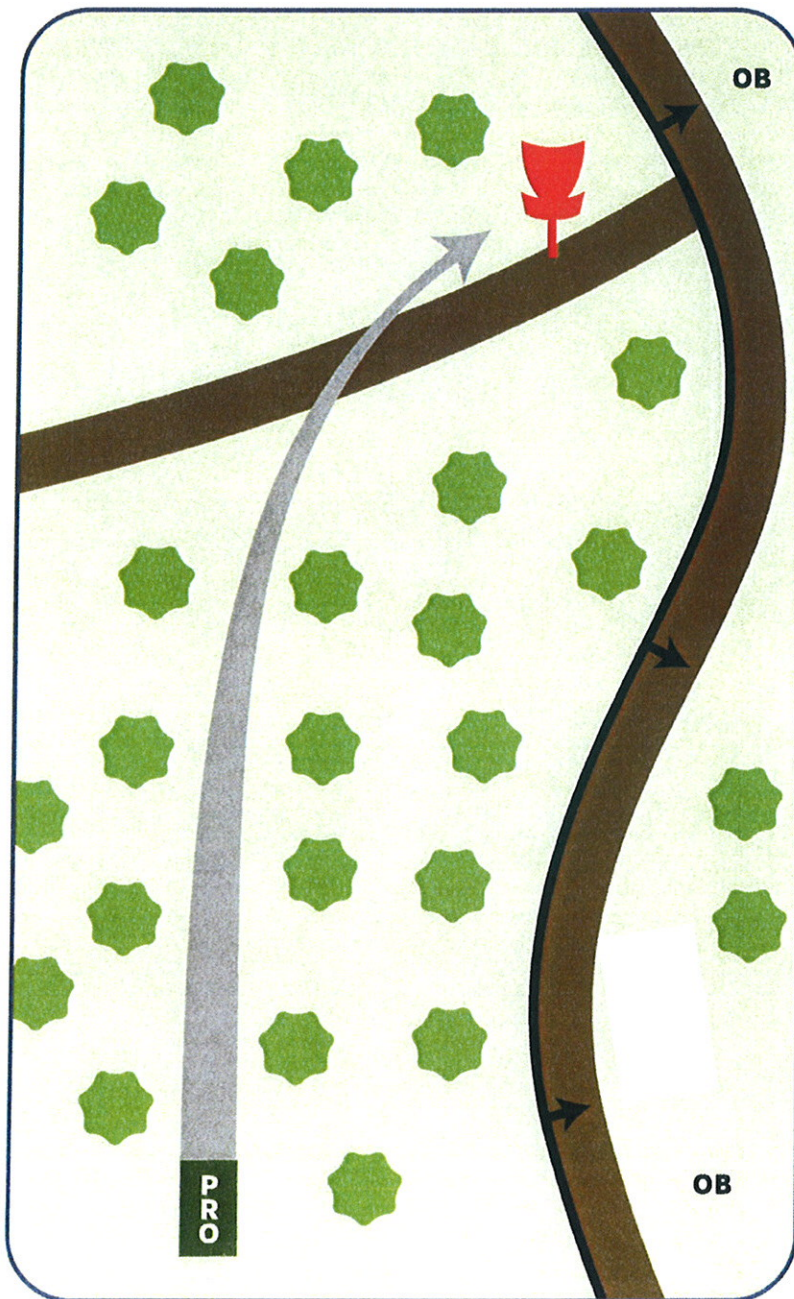

PAR 3

OB kepitetty pellolle.
Jos avausheitto OB, seuraava
heitto dropzonelta (+1).

KYLÄHOTELLI
Peurunka

Kärkkäinen

se edullisen ostamisen tavaratalo

5

95 m

PAR 3

Pururata taustoineen OB
alkaen mandosta. Mando
kierretään oikealta.

KYLPIÄHOTELLI
Peurunka

Kärkkäinen

se edullisen ostamisen tavaratalo

64 m

PAR 3

Pururata taustoiheen
väylän oikealla puolella OB.

KYLPIÄHOTELLI
Peurunka

Puska
Puttaajat

Kärkkäinen

se edullisen ostamisen tavaratalo

7

94 m

PAR 3

Pururata taustoineen OB.

KYLPLYLÄHOTELLI
Peurunka

Kärkkäinen

se edullisen ostamisen tavaratalo

8

115 m

PAR 3

.....

Pururata oikealla taustoineen OB.
Jos avausheitto mandon väärältä
puolen tai OB, seuraava heitto
drop zonelta (+1).

KYLPIÄHOTELLI
Peurunka