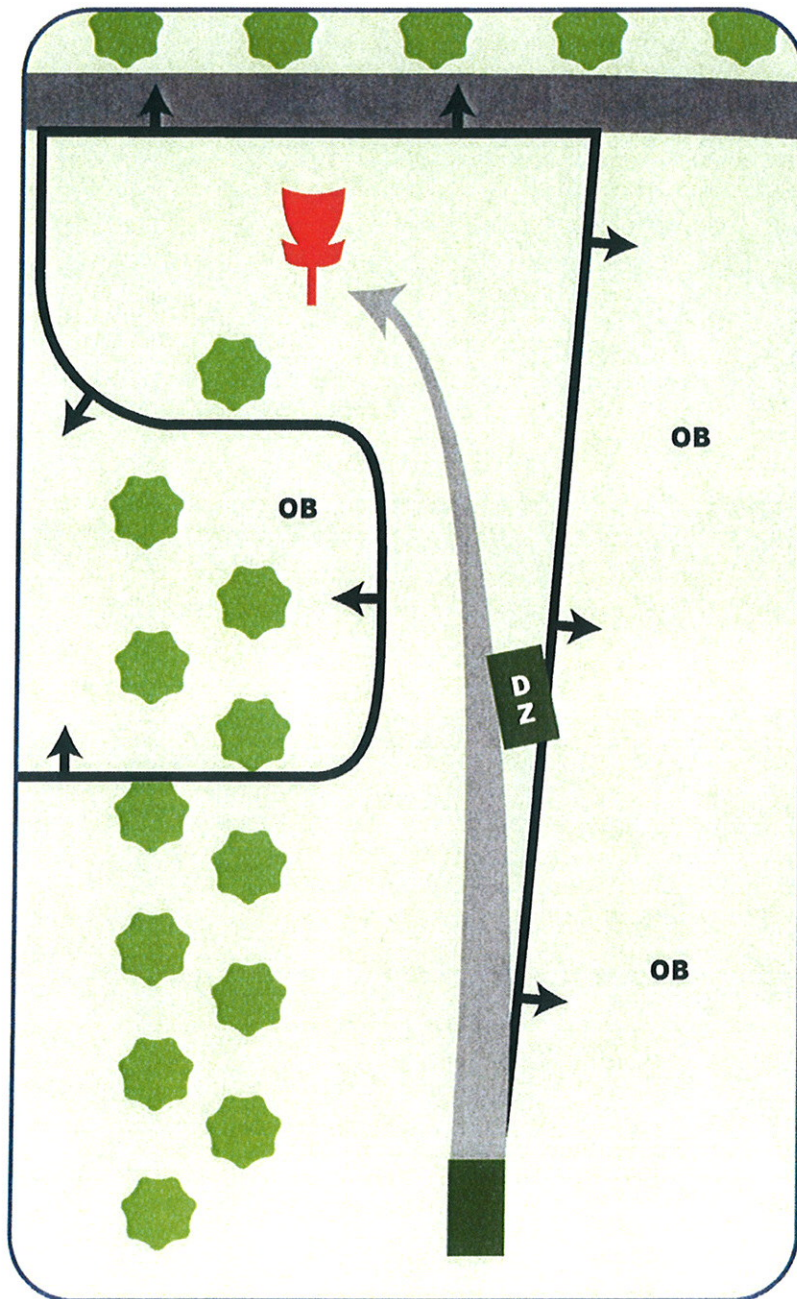

se edullisen ostamisen tavaratalo

2

68 m

PAR 3

Järvi, asfalttite ja sen oikea puoli OB.

KYLPYLÄHOTELLI
Peurunka

Kärkkäinen

se edullisen ostamisen tavaratalo

95 m

PAR 3

Pisaran muotoinen OB
kepitetty pellolle.

KYLPLYÄHOTELLI
Peurunka

Kärkkäinen

se edullisen ostamisen tavaratalo

4

105 m

PAR 3

OB kepitetty pellolle.
Jos avausheitto OB, seuraava
heitto dropzonelta (+1).

KYLÄHOTELLI
Peurunka

Kärkkäinen

se edullisen ostamisen tavaratalo

5

95 m

PAR 3

Pururata taustoineen OB
alkaen mandosta. Mando
kierretään oikealta.

KYLPIÄHOTELLI
Peurunka

Kärkkäinen

se edullisen ostamisen tavaratalo

64 m

PAR 3

Pururata taustoiheen
väylän oikealla puolella OB.

KYLPIÄHOTELLI
Peurunka