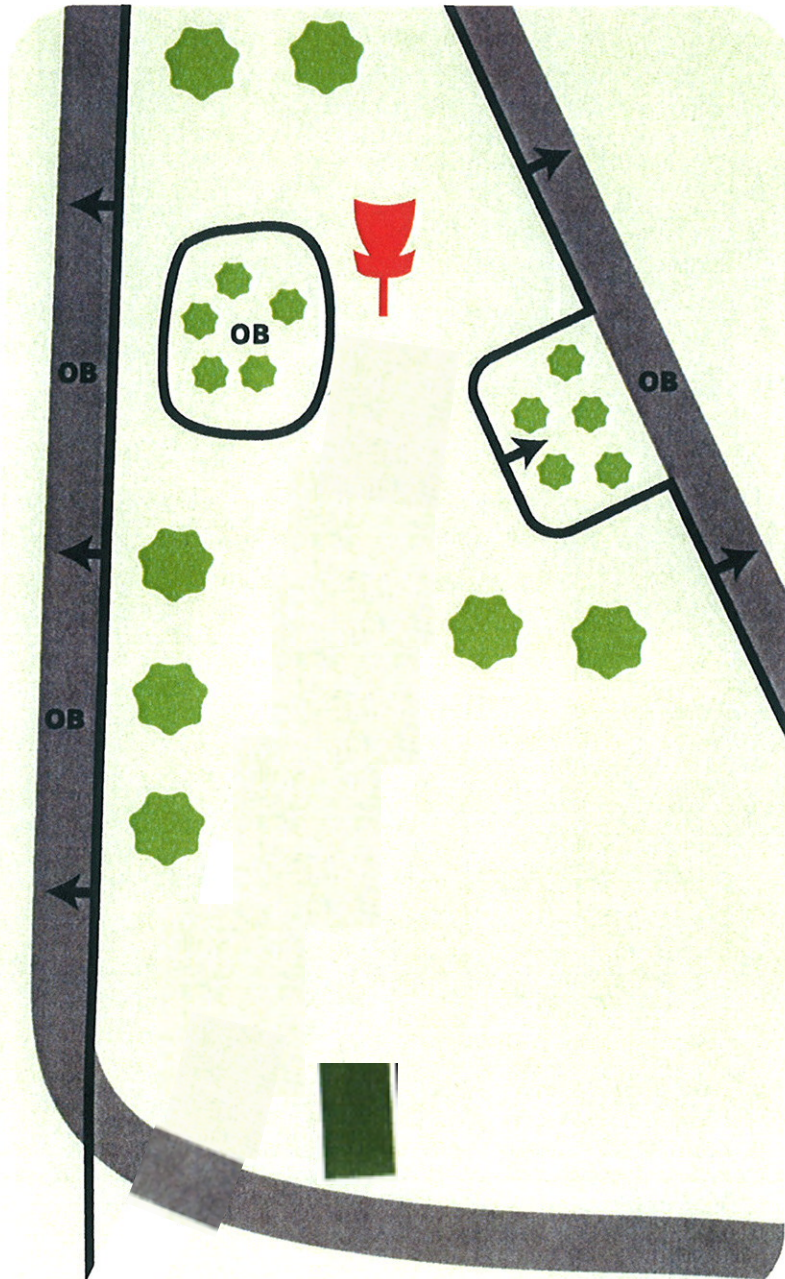

Kärkkäinen

se edullisen ostamisen tavaratalo

77 m

PAR 3

.....

Tiet vasemmalla ja oikealla
taustoiheen sekä puskat
ennen korja OB.

KYLPIÄHOTELLI
Peurunka

Kärkkäinen

se edullisen ostamisen tavaratalo

2

68 m

PAR 3

Järvi, asfalttite ja sen oikea puoli OB.

KYLPYLÄHOTELLI
Peurunka

Kärkkäinen

se edullisen ostamisen tavaratalo

95 m

PAR 3

Pisaran muotoinen OB
kepitetty pellolle.

KYLPLYÄHOTELLI
Peurunka

Kärkkäinen

se edullisen ostamisen tavaratalo

4

105 m

Pururata taustoineen OB
alkaen mandosta. Mando
kierretään oikealta.

KYLPIÄHOTELLI
Peurunka

Kärkkäinen

se edullisen ostamisen tavaratalo

64 m

PAR 3

Pururata taustoiheen
väylän oikealla puolella OB.

KYLPIÄHOTELLI
Peurunka